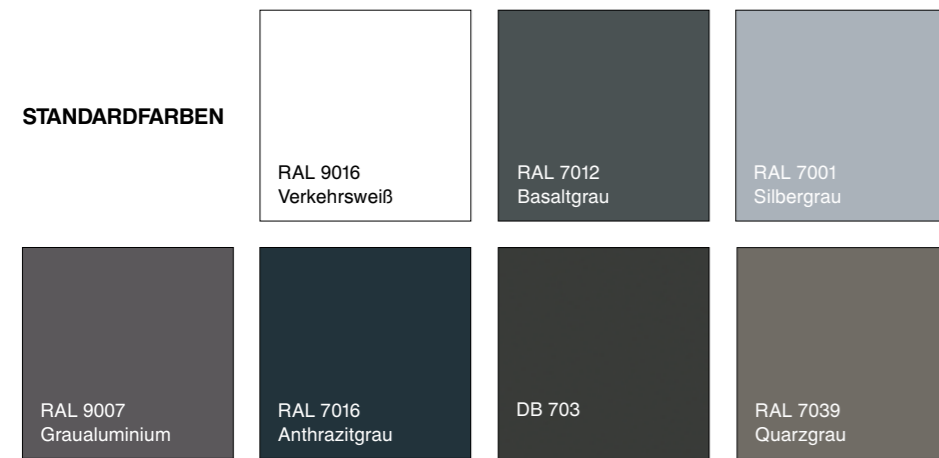

STANDARDFARBEN

Haustüren aus Aluminium werden serienmäßig in RAL 9016 Verkehrsweiß, Oberfläche glänzend gefertigt. Ihre persönlichen Wünsche realisieren wir natürlich gerne. Varianten sind in den Oberflächenausführungen Feinstruktur oder matt in folgenden Ausführungen lieferbar: