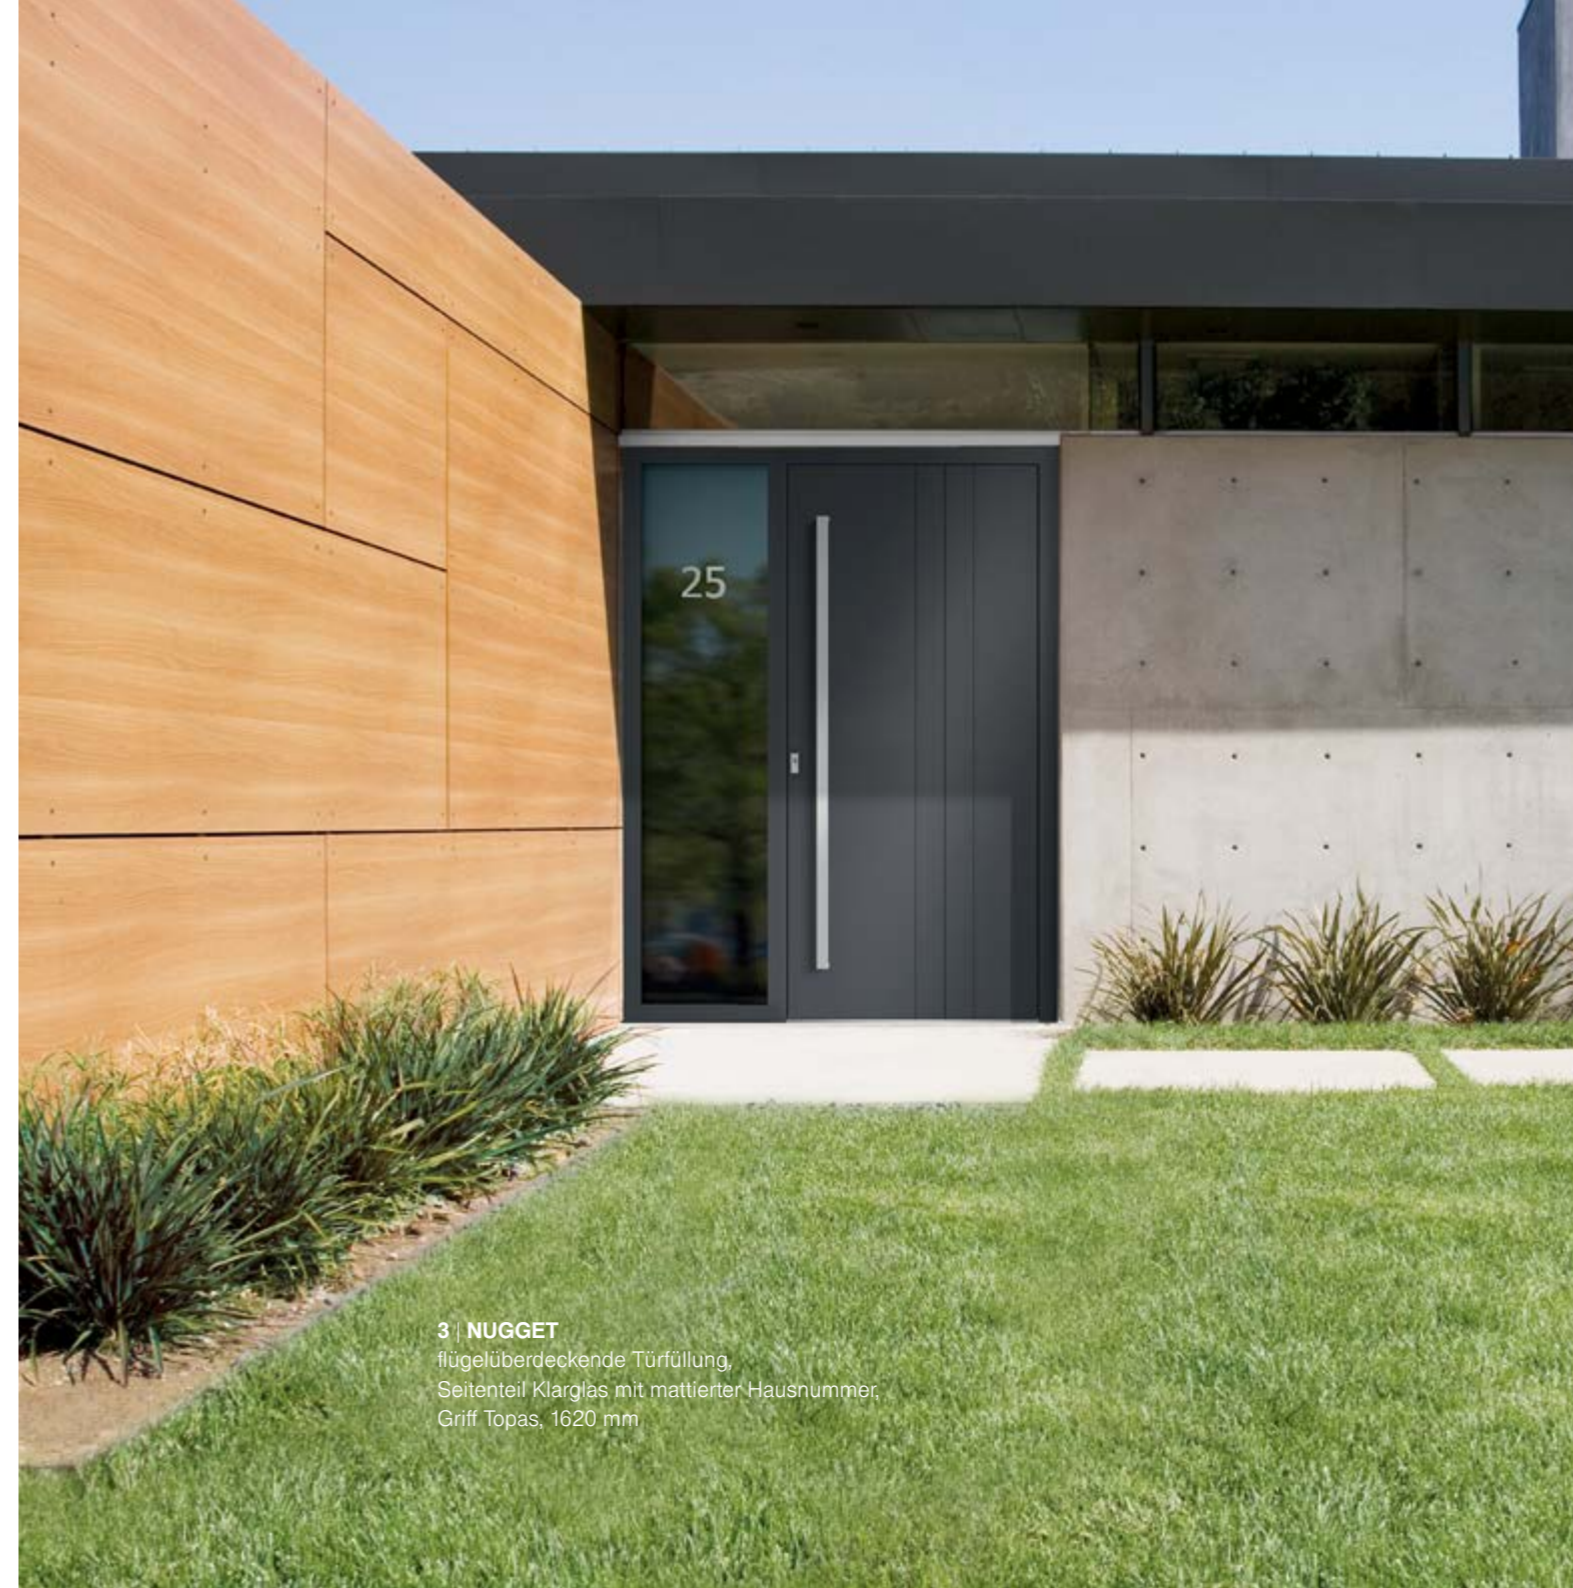

3 | NUGGET
flügelüberdeckende Türfüllung, Seitenteil Klarglas mit matterter Hausnummer, Griff Topas, 1620 mm

INKLUSIV

- . Beidseitig flügelüberdeckende Türfüllung
- . Wärmeschutzpaket mit 3-fach Hochwärmeschutzglas (Modell WANTED und JAMESTOWN)
- . Vielfältige Glasvarianten
- . Serienmäßig weiße Haustür
- . Aluminiumtüren: Auswahl aus 7 RAL-Standardfarben in 2 Oberflächenausführungen, Außenseite und Innenseite gleichfarbig
- . Außenseite 5 mm Ziernuten, Innenseite glatt
- . Außengriff Merkur 90 Edelstahl in unterschiedlichen Längen mit Ringrosette Edelstahl
- . Automatisch verriegelndes Schloss mit Stahlschwenkriegeln

OPTIONAL

- . Kunststofftüren: Auswahl aus 15 Farb- oder Holzdekorfolien, einseitig oder beidseitig
- . Aluminiumtüren: Außenseite farbig/Innenseite weiß + große Auswahl an Sonderfarbtönen, einseitig oder beidseitig
- . Extra bautiefes Aluminiumsystem PREMIUM 92
- . Außenseite planflächige 5 mm Lisenen in Edelstahl oder schwarz, Innenseite glatt
- . Moderne Außengriffe in unterschiedlichen Längen sowie Sicherheitsrosetten in Edelstahl oder schwarz
- . Planflächiger Trittschutz 40 mm in Edelstahl oder schwarz (nur bei Modell WANTED)
- . Designinnendrücker und -haustürbänder
- . Individuelle Sicherheitsausstattung RC 2
- . Türentriegelung per APP oder Fingerscan