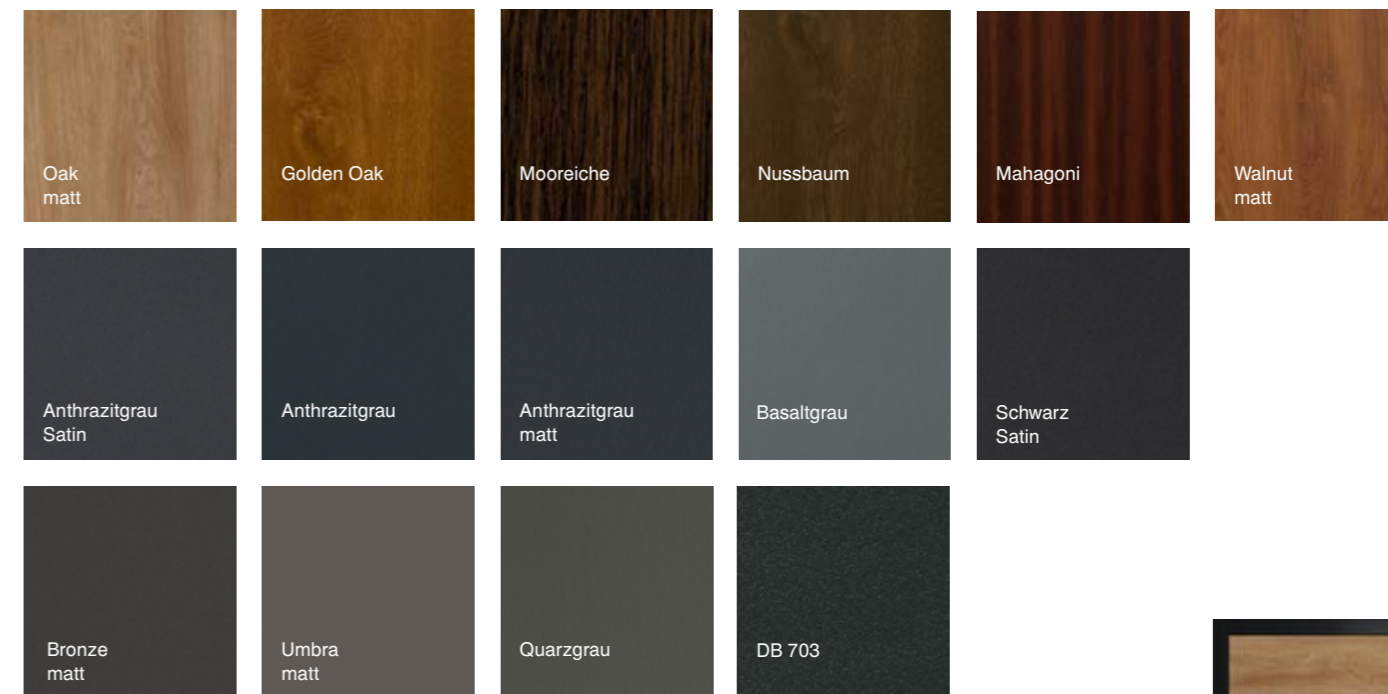

STANDARDFARBEN

Haustüren aus Aluminium werden serienmäßig in RAL 9016 Verkehrsweiß, Oberfläche glänzend gefertigt. Ihre persönlichen Wünsche realisieren wir natürlich gerne. Varianten sind in den Oberflächenausführungen Feinstruktur oder matt in folgenden Ausführungen lieferbar:

Einseitig: Außenseite Wunschfarbe, Innenseite RAL 9016 Verkehrsweiß, glänzend.

Beidseitig gleich: Außen- und Innenseite in gleicher Wunschfarbe beschichtet.

Beidseitig unterschiedlich: Beidseitig unterschiedliche Wunschfarben sind möglich.

WIRUS® Aluminium-Haustüren verfügen grundsätzlich über HWR-Oberflächen (HWR = HochWetterResistent). Das ist der derzeit weltbeste Standard für Witterungsbeständigkeit von Pulverlacken.

SONDERFARBEN

Farb- und Folienabbildungen sind aus drucktechnischen Gründen nicht farverbindlich!