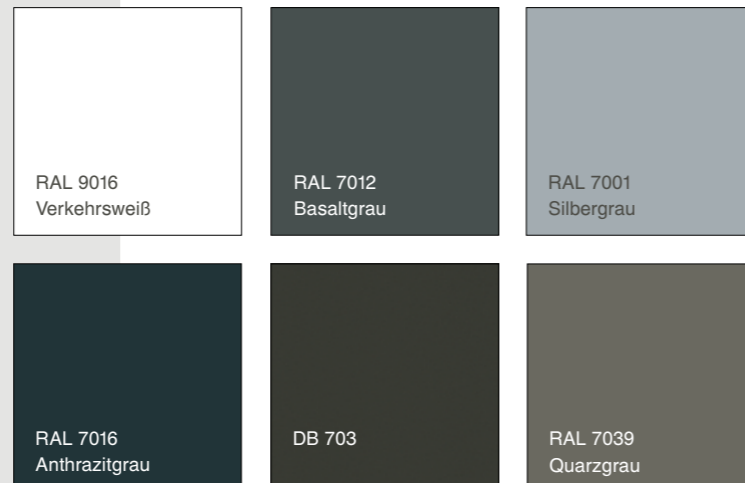

Farbauswahl:

CONCEPT CLASS Haustüren und Seitenteile sind in den hier gezeigten Farben erhältlich. Bei weißen Haustüren ist die Oberfläche glänzend, alle anderen Farben haben eine Feinstruktur-Oberfläche.