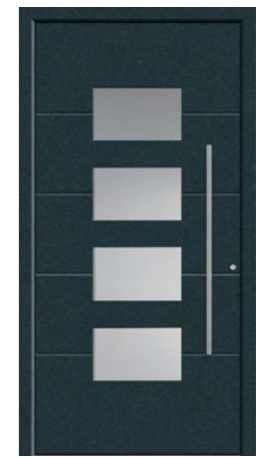

www.vdp-polizei.de/praeventionssiegel

A Aluminium-Haustür

- hoch wärmegeämmt
U_g-Wert: 1,0 W/m²K* und besser
- Haustürsystem Kompakt 72/82
- außen flügelüberdeckend
- innen ohne sichtbare Glasleiste
- Flachnuten-Design außen
- Außenmaß:
min. 895 x 2005 mm
max. 1140 x 2200 mm**
- Farbe beidseitig identisch

Farbabbildungen sind aus drucktechnischen Gründen nicht farbverbindlich.

ACOR
Abb. mit Sandstrahlglas vollflächig (3), wahlweise auch mit Sandstrahlmotiv waagrecht (1), senkrecht (2) oder Klarglas (4) lieferbar

ARTIS
geschlossen

CADIX
Abb. mit Sandstrahlglas vollflächig (3), wahlweise auch mit Sandstrahlmotiv senkrecht (2) oder Klarglas (4) lieferbar

CARA
Abb. mit Sandstrahlglas vollflächig (3), wahlweise auch mit Sandstrahlmotiv waagrecht (1) oder Klarglas (4) lieferbar