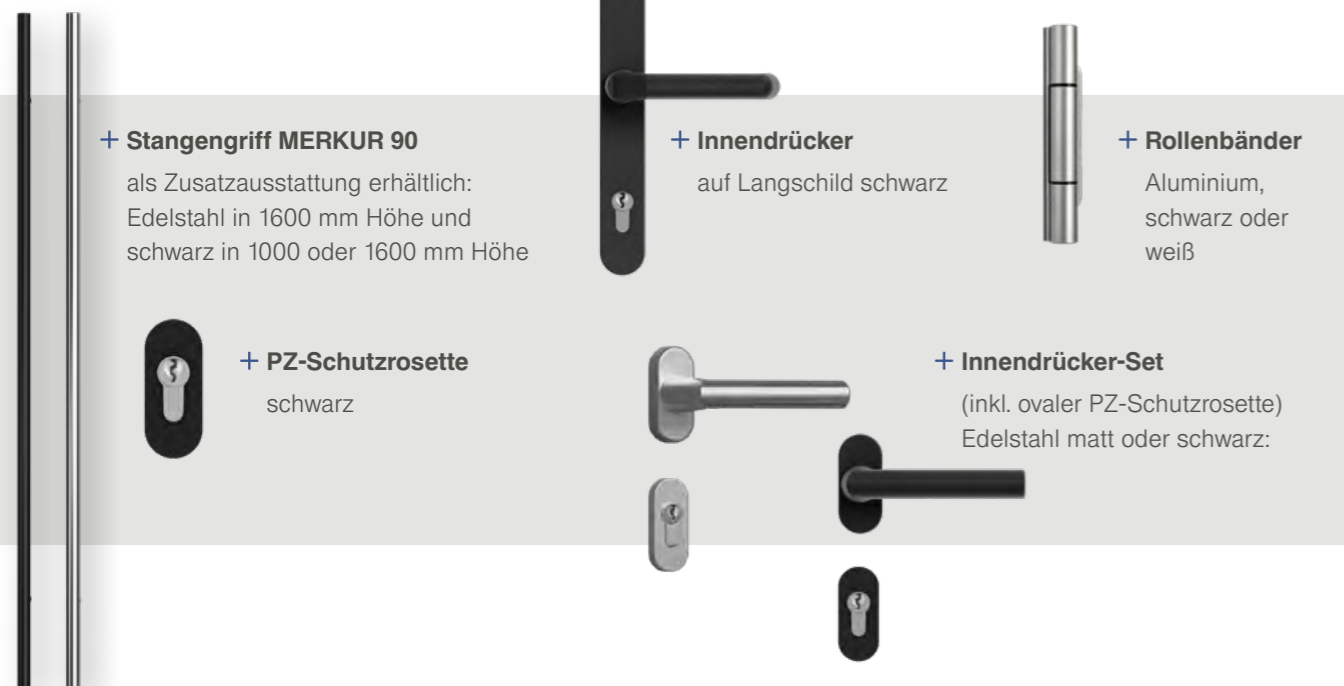

*** Übergröße als Zusatzausstattung
lieferbar bis Höhe max. 2500 mm

+ Farbe einseitig außen

CONCEPT CLASS Haustüren und Seitenteile sind serienmäßig innen und außen in der gleichen Farbe gestaltet. Auf Wunsch kann nur die Außenseite farbig beschichtet werden. Die Innenseite ist dann generell weiß.

+ Trittschutz Edelstahl matt oder schwarz

Höhe: 40 mm,
planflächig in die flügelüberdeckende
Türfüllung eingelassen

+ Beidseitig flügelüberdeckend

Die beidseitig flügelüberdeckende Türfüllung sorgt auch auf der Innenseite für ein harmonisches Gesamtbild ohne sichtbare Dichtungskanten zwischen Türflügel und Füllung.