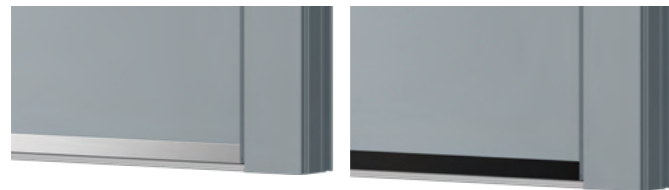

+ Trittschutz Edelstahl matt oder schwarz

Höhe: 40 mm,
planflächig in die flügelüberdeckende
Türfüllung eingelassen

+ Beidseitig flügelüberdeckend

Die beidseitig flügelüberdeckende Türfüllung sorgt auch auf der Innenseite für ein harmonisches Gesamtbild ohne sichtbare Dichtungskanten zwischen Türflügel und Füllung.