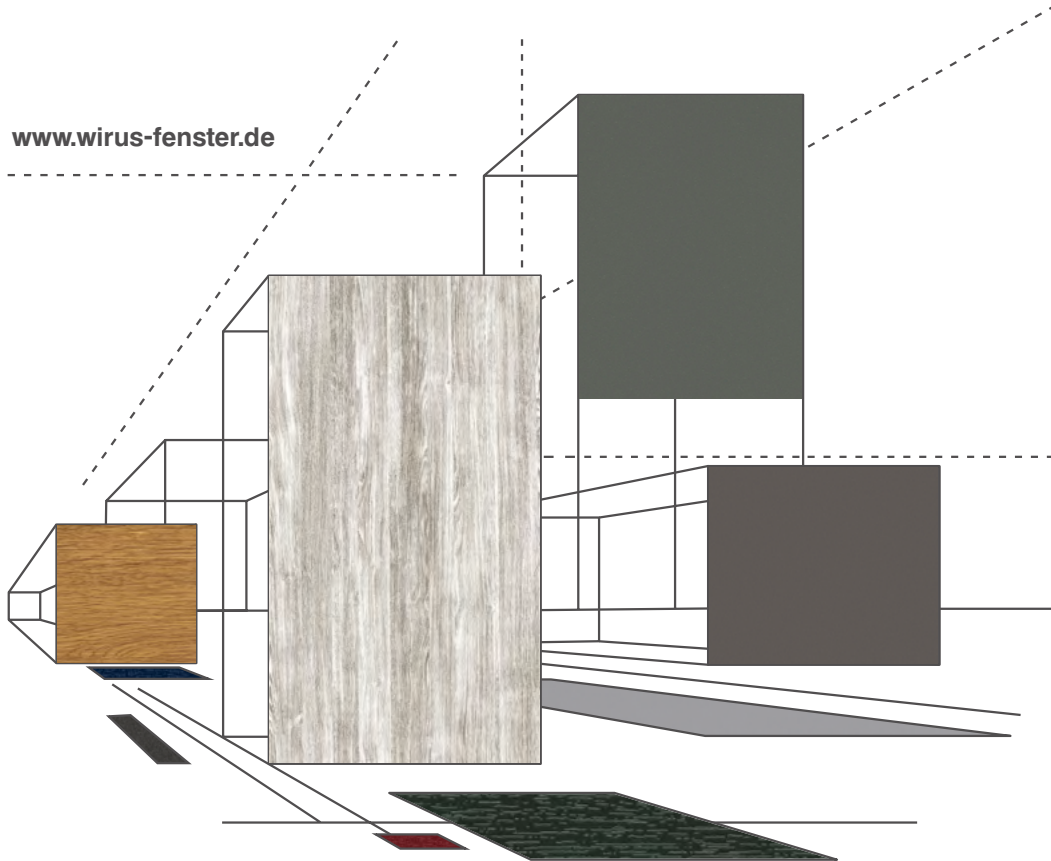

Mit Farbe gestalten:
Fenster, Fenstertüren, Schiebetüren
und Haustüren

www.wirus-fenster.de

FOLIEN SORTIMENT

Farben & Dekore

WIRUS® STANDARDFOLIEN:

Golden Oak

Nussbaum

Mooreiche

Grau

Stahlblau

Dunkelgrün

Weinrot

Schwarzbraun

WIRUS® SONDERFOLIEN:
FARBEN / GLATTE OBERFLÄCHE

Basaltgrau Satin

Quarzgrau Satin

Einseitig: Die Außenseite wird foliert,
die Innenseite bleibt weiß.

Beidseitig: Es wird die Außen- und
die Innenseite foliert.

Hinweise: Die Darstellung der Farb- und Dekorfolien ist aus reproduktions- und drucktechnischen
Gründen nicht verbindlich. Geringfügige Farbabweichungen sind möglich.