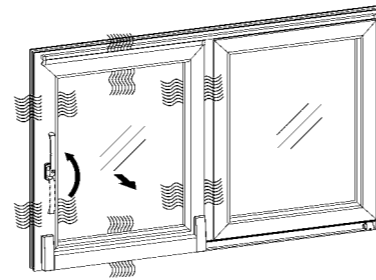

WIRUS PAST

Parallel-Abstell-Schiebe-Türen mit Rundum-Spaltlüftungsfunktion

Schließstellung

- schließen mit Komfort-Soft-Einzug: der Flügel wird automatisch in den Rahmen gezogen, ein integrierter Dämpfer minimiert die Klemmgefahr
- hohe Dichtigkeit mittels umlaufendem Zentralverschluss und umlaufender Dichtung

Schiebestellung

- bedienungssicheres Abstellen, Schieben und Stoßlüften – der Schiebeflügel wird intuitiv betätigt, auch von wechselnden Nutzern
- die innovative Konstruktion sorgt für eine harmonische, geräuscharme Betätigung des Flügels

Lüftungsstellung

- hoher Luftaustausch über alle Flügelkanten
- Einbruchschutz auch in Lüftungsstellung (aufrüstbar bis zur Widerstandsklasse RC 2 N)
- im Gegensatz zum gekippten Flügel ist die Spaltlüftung von außen nur schwer erkennbar

Sicheres Lüften selbst bei Abwesenheit

Anstelle der bekannten Kippfunktion herkömmlicher Schiebetüren verfügen WIRUS PAST Parallel-Abstell-Schiebe-Türen über eine Rundum-Spaltlüftungsfunktion.

Intelligente Beschlagtechnik macht es hierbei möglich, den Türflügel mit einem umlaufenden Abstand von zirka 6 mm parallel zum Rahmen abzustellen.

Das hat entscheidende Vorteile:

Mit der Rundum-Spaltlüftung ist das Schiebeelement auch beim Lüften in Abwesenheit grundgesichert.

Die Lüftungsstellung ist von außen nicht erkennbar und es ist dieselbe Einbruchsicherheit gegeben wie im geschlossenen Zustand. Es wird ein natürlicher Luftaustausch erreicht, der ein gesundes Wohnklima ermöglicht und Schimmelbildung vermeidet.

Einzigartiger Bedienkomfort

Öffnen, abstellen, schieben, schließen – die Bedienung von WIRUS PAST könnte nicht bequemer sein.